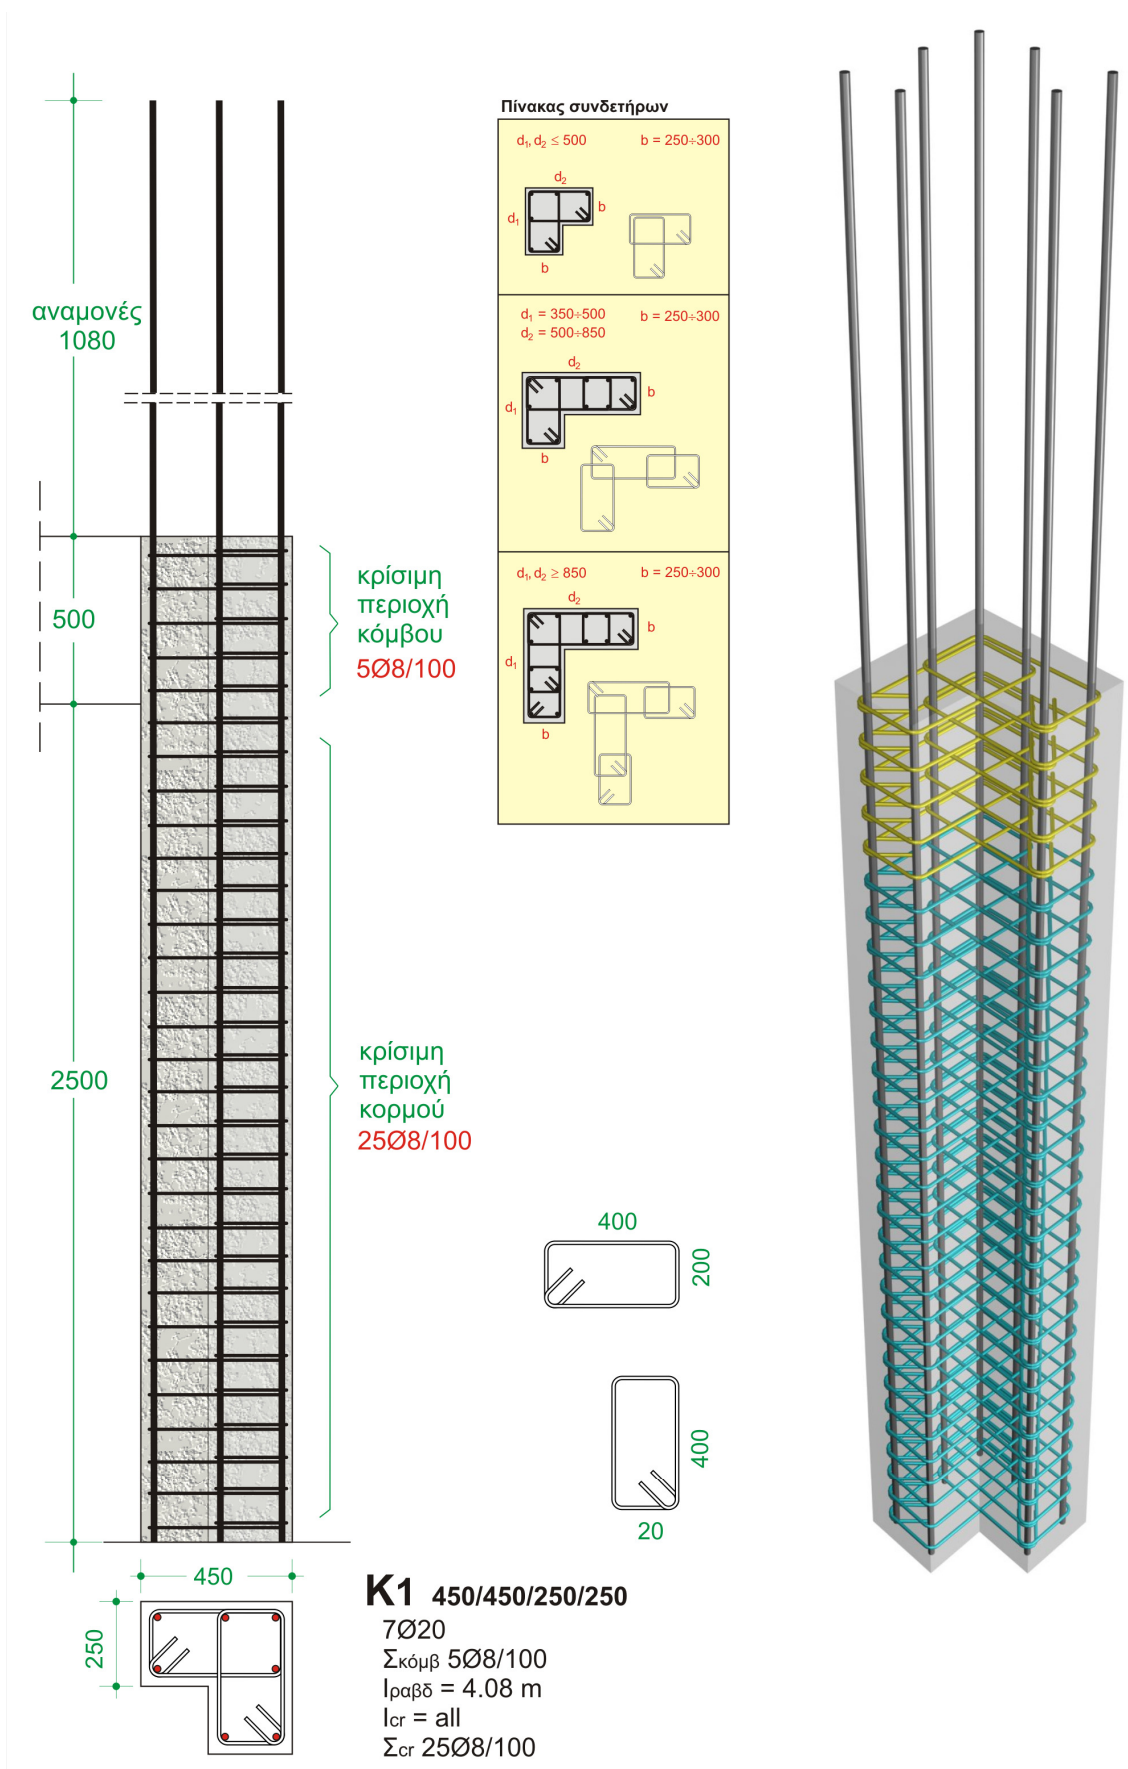

Υποστύλωμα γάμα 450x450x250x250 mm

Υποστύλωμα γάμα 400x800x250x250 mm